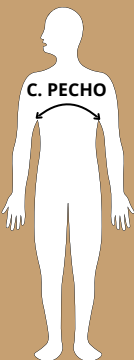

Guía de tallas

SI SU CUERPO MIDE

Mujer | Hombre

C. PECHO **94 cm 92 cm**
CADERA **102 cm**

C. PECHO **102 cm 100 cm**
CADERA **110 cm**

C. PECHO **110 cm 108 cm**
CADERA **118 cm**

C. PECHO **118 cm 116 cm**
CADERA **126 cm**

Pida una talla

S

108 cm C. PECHO
46 cm ESPALDA
65 cm MANGA
122 cm LARGO

M

116 cm C. PECHO
48.5 cm ESPALDA
66 cm MANGA
123 cm LARGO

L

124 cm C. PECHO
51 cm ESPALDA
67 cm MANGA
124 cm LARGO

XL

132 cm C. PECHO
53.5 cm ESPALDA
68 cm MANGA
126 cm LARGO

LA TOGA MEDIRÁ

**NUESTRAS TALLAS SON GRANDES.
REVISE BIEN LA TABLA DE MEDIDAS.**

**LA TOGA DEBE SER MÁS GRANDE QUE EL CUERPO
PARA USARLA CON TRAJE POR DEBAJO.**