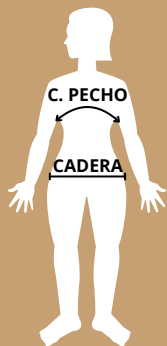

Guía de tallas

SI SU CUERPO MIDE

Mujer | Hombre

C. PECHO **94 cm 92 cm**
CADERA **102 cm**

C. PECHO **102 cm 100 cm**
CADERA **110 cm**

C. PECHO **110 cm 108 cm**
CADERA **118 cm**

C. PECHO **118 cm 116 cm**
CADERA **126 cm**

Pida una talla

S

108 cm C. PECHO
46 cm ESPALDA
65 cm MANGA
122 cm LARGO

M

116 cm C. PECHO
48.5 cm ESPALDA
66 cm MANGA
123 cm LARGO

L

124 cm C. PECHO
51 cm ESPALDA
67 cm MANGA
124 cm LARGO

XL

132 cm C. PECHO
53.5 cm ESPALDA
68 cm MANGA
126 cm LARGO

LA TOGA MEDIRÁ

**NUESTRAS TALLAS SON GRANDES.
REVISE BIEN LA TABLA DE MEDIDAS.**

**LA TOGA DEBE SER MÁS GRANDE QUE EL CUERPO
PARA USARLA CON TRAJE POR DEBAJO.**